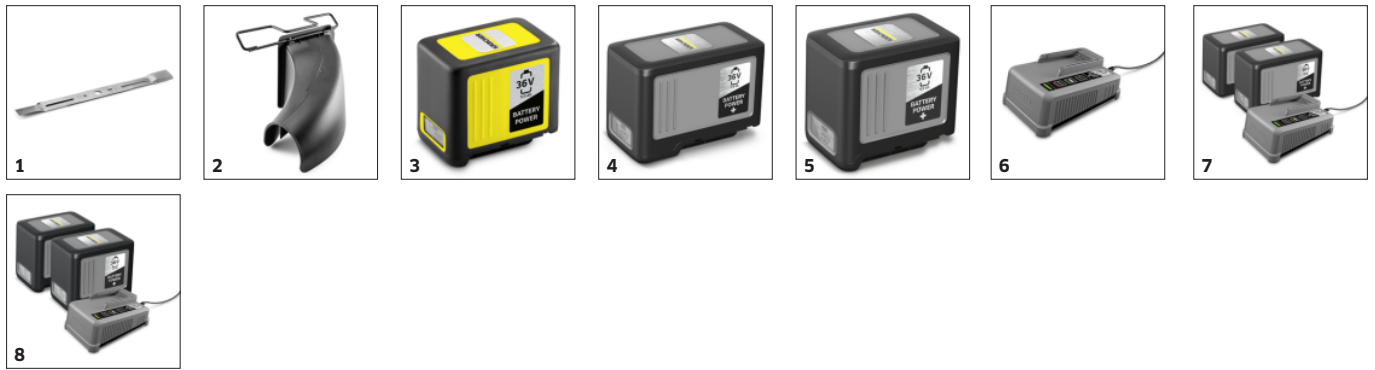

ACCESSOIRES POUR LM 530/36 BP

1.042-500.0

	Référence	Descriptif	
ACCESSOIRES POUR APPAREILS			
Lame de tondeuse, 53 cm	1 2.042-014.0	Lame de tondeuse haut de gamme en acier trempé pour notre tondeuse LM 530/36 Bp. Avec une largeur de coupe de 53 cm et des performances de coupe précises pour un résultat de tonte optimal.	■
Éjection latérale pour tondeuse	2 2.042-030.0	Pour l'ajout ultérieur au besoin : éjection latérale pour la tondeuse LM 530/36 Bp. Idéale pour les interventions prolongées sur les surfaces étendues en cas d'herbes hautes sauvages. Montage ultra simple, confort d'utilisation élevé.	□
BATTERIES			
Battery Power 36/50	3 2.445-031.0	Batterie interchangeable Battery Power 36 V/5,0 Ah avec technologie temps réel innovante à afficheur LCD pour l'affichage de l'état de la batterie. Compatible avec tous les appareils de la plateforme de batterie Kärcher 36 V.	□
Battery Power+ 36/75	4 2.445-043.0	Une capacité de 7,5 Ah garantit une autonomie élevée aux batteries lithium-ion Battery Power+ 36 volts. Très puissantes, avec technologie temps réel via afficheur LCD et protection contre les surintensités.	□
Battery Power+ 36/60	5 2.042-022.0	Batterie lithium-ion Battery Power+ 36 volts surpuissante d'une capacité de 6,0 Ah assurant une grande autonomie. Avec technologie temps réel innovante via afficheur LCD et surveillance de la tension.	□
CHARGEURS			
Chargeur rapide Battery Power+ 36/60	6 2.445-045.0	Charger toutes les batteries lithium-ion Kärcher Battery Power et Kärcher Battery Power 36 V avec un courant de charge de 6 A au maximum : grâce au chargeur rapide avec indicateur d'état de fonctionnement à LED. Fixation facile au mur.	□
KIT DE DÉMARRAGE			
Démarrreur kit Battery Power+ 36/75	7 2.445-070.0	Kit de démarrage Battery Power+ 36/75 avec 2 batteries 36 V/7,5 Ah et chargeur rapide 36 volts pour les appareils des nos plateformes de batterie Kärcher Battery Power et Kärcher Battery Power+ 36 V.	□
Démarrreur kit Battery Power+ 36/60	8 2.445-071.0	Kit de démarrage Kärcher Battery Power+ 36/60 pour tous les appareils de la plateforme de batterie Kärcher Battery Power+ 36 V. Fourniture : 2 batteries 36 V/6,0 Ah et le chargeur rapide 36 volts correspondant.	□

■ Standard. □ Accessoires optionnels.